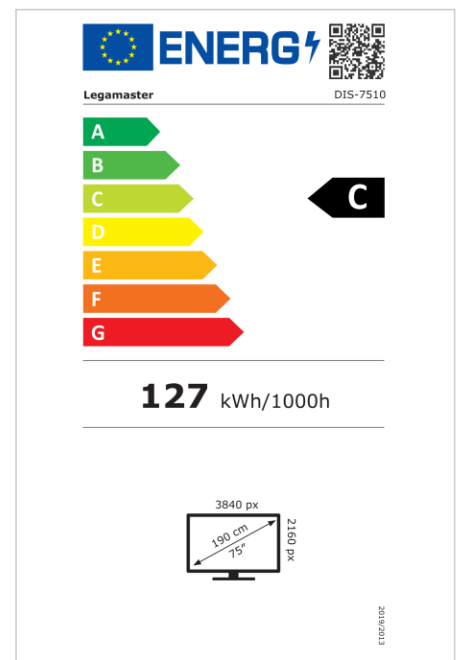

- Unsere DISCOVER Display-Serie ist eine kosteneffiziente Präsentationslösung für Unternehmen und Bildungseinrichtungen
- Erhältlich von 43 bis 98 Zoll, sind die DISCOVER-Displays speziell für mittlere bis große Besprechungsräume oder Klassenzimmer geeignet
- Web-Browser, Media-Player und ein Office-Dokumenten-Player sind auf dem Display installiert - damit lassen sich grundlegende Funktionen nutzen, ohne dass weitere Geräte angeschlossen werden müssen
- Auf dem Gerät ist eine einfache und lokale Narrow-Casting-App vorinstalliert, die eine grundlegende Funktion zur Anzeige öffentlicher Informationen bietet. Zusätzlich gibt es eine App zur Anzeige von Inhalten, die zentral über eine externe Servicelösung verwaltet werden und eine skalierbare Steuerung der angezeigten Inhalte ermöglicht
- Ein integriertes Kacheltool bietet Unterstützung für eine 3x3-Videowandlösung, ohne dass zusätzliche Hardware gekauft werden muss
- Die DISCOVER Displays bieten umfangreiche Anschlussmöglichkeiten - in Verbindung mit externen Quellen, AirServer für die Bildschirmspiegelung oder mit einem Videokonferenzsystem wird das Display zur professionellen Präsentationslösung
- 1% for the Planet zertifiziert: Sie entscheiden sich für ein sehr energieeffizientes und langlebiges Touchdisplay und leisten einen Beitrag für Nachhaltigkeitsprojekte und Umweltschutz weltweit